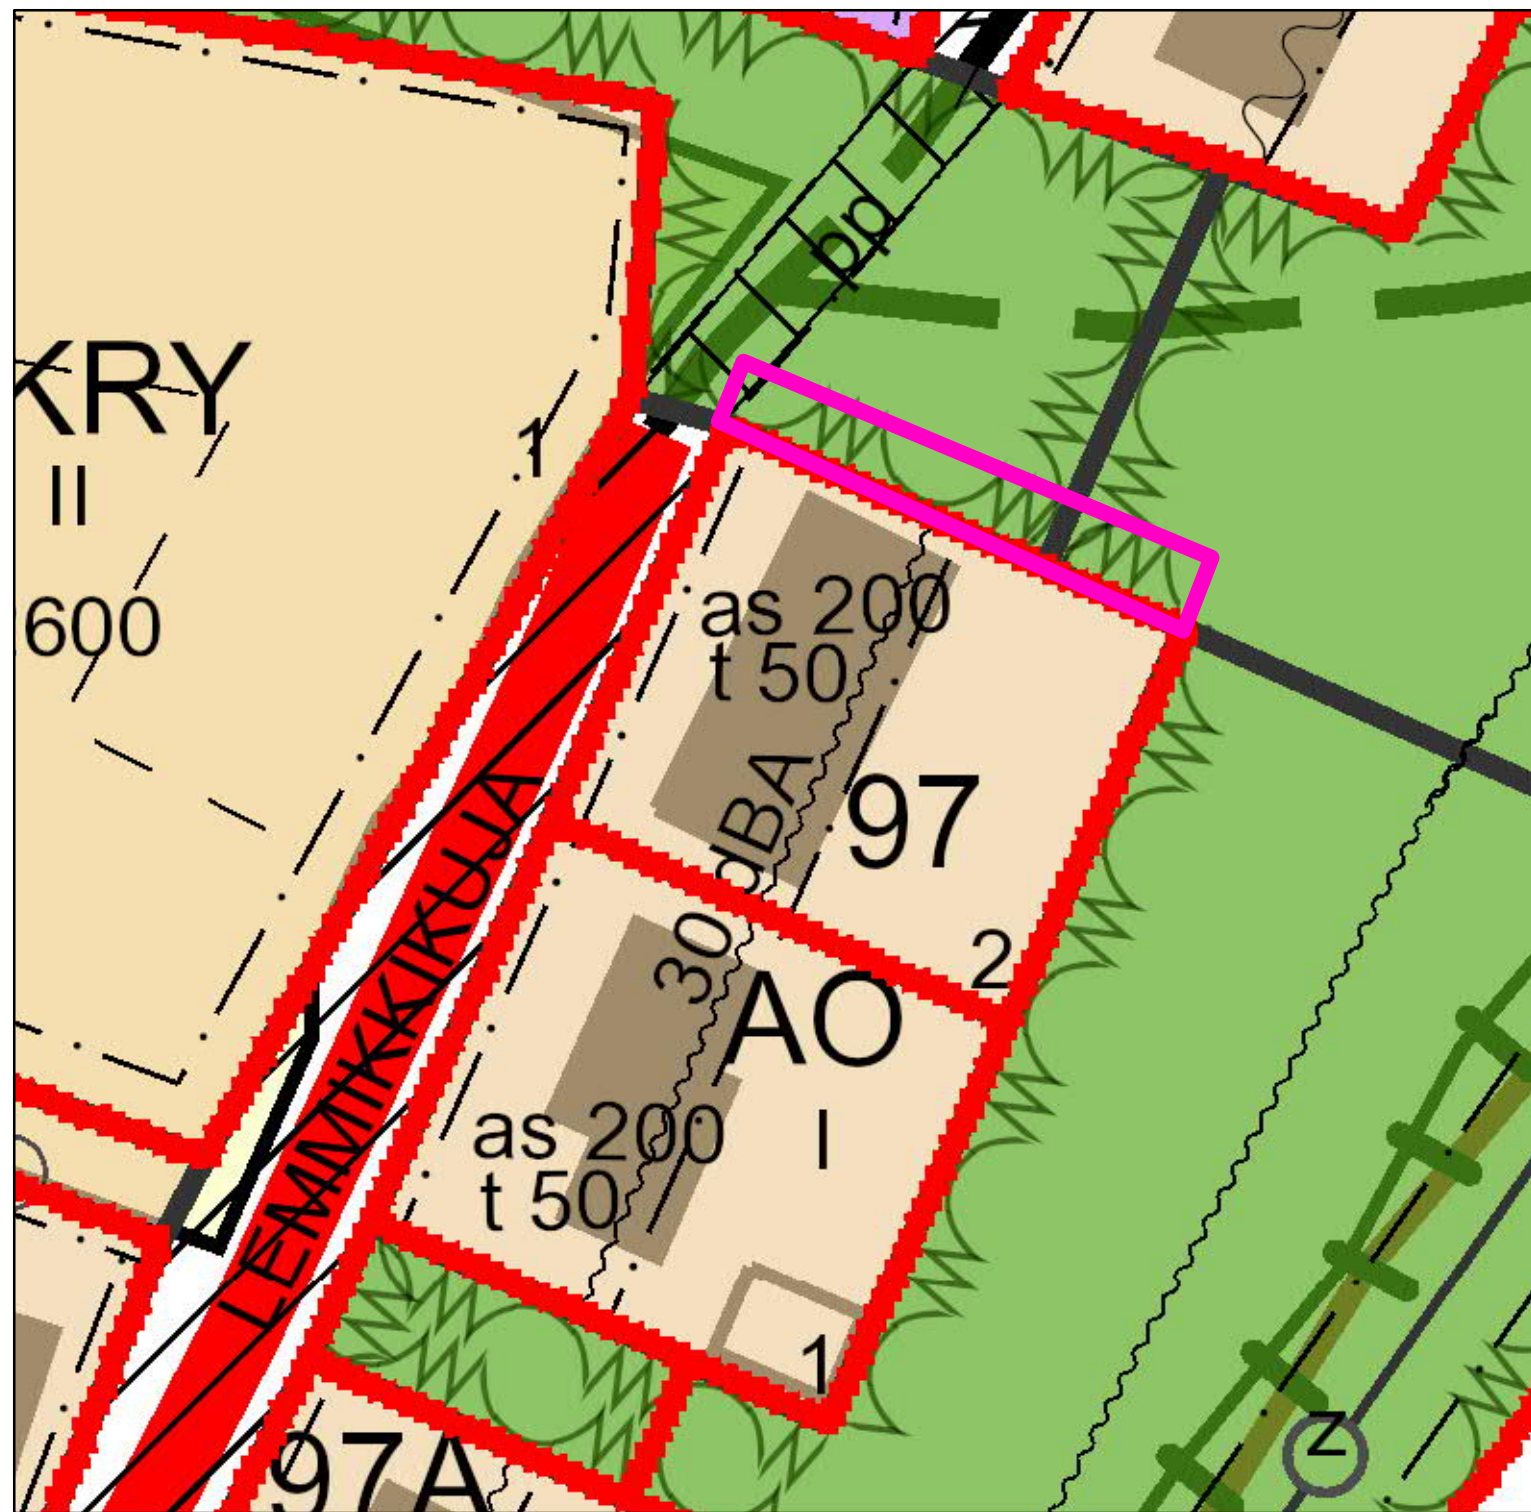

Sijaintikartta Lemmikkikuja

1:10 000

1:500

0 12,5 25 Metriä

Oriveden kaupunki