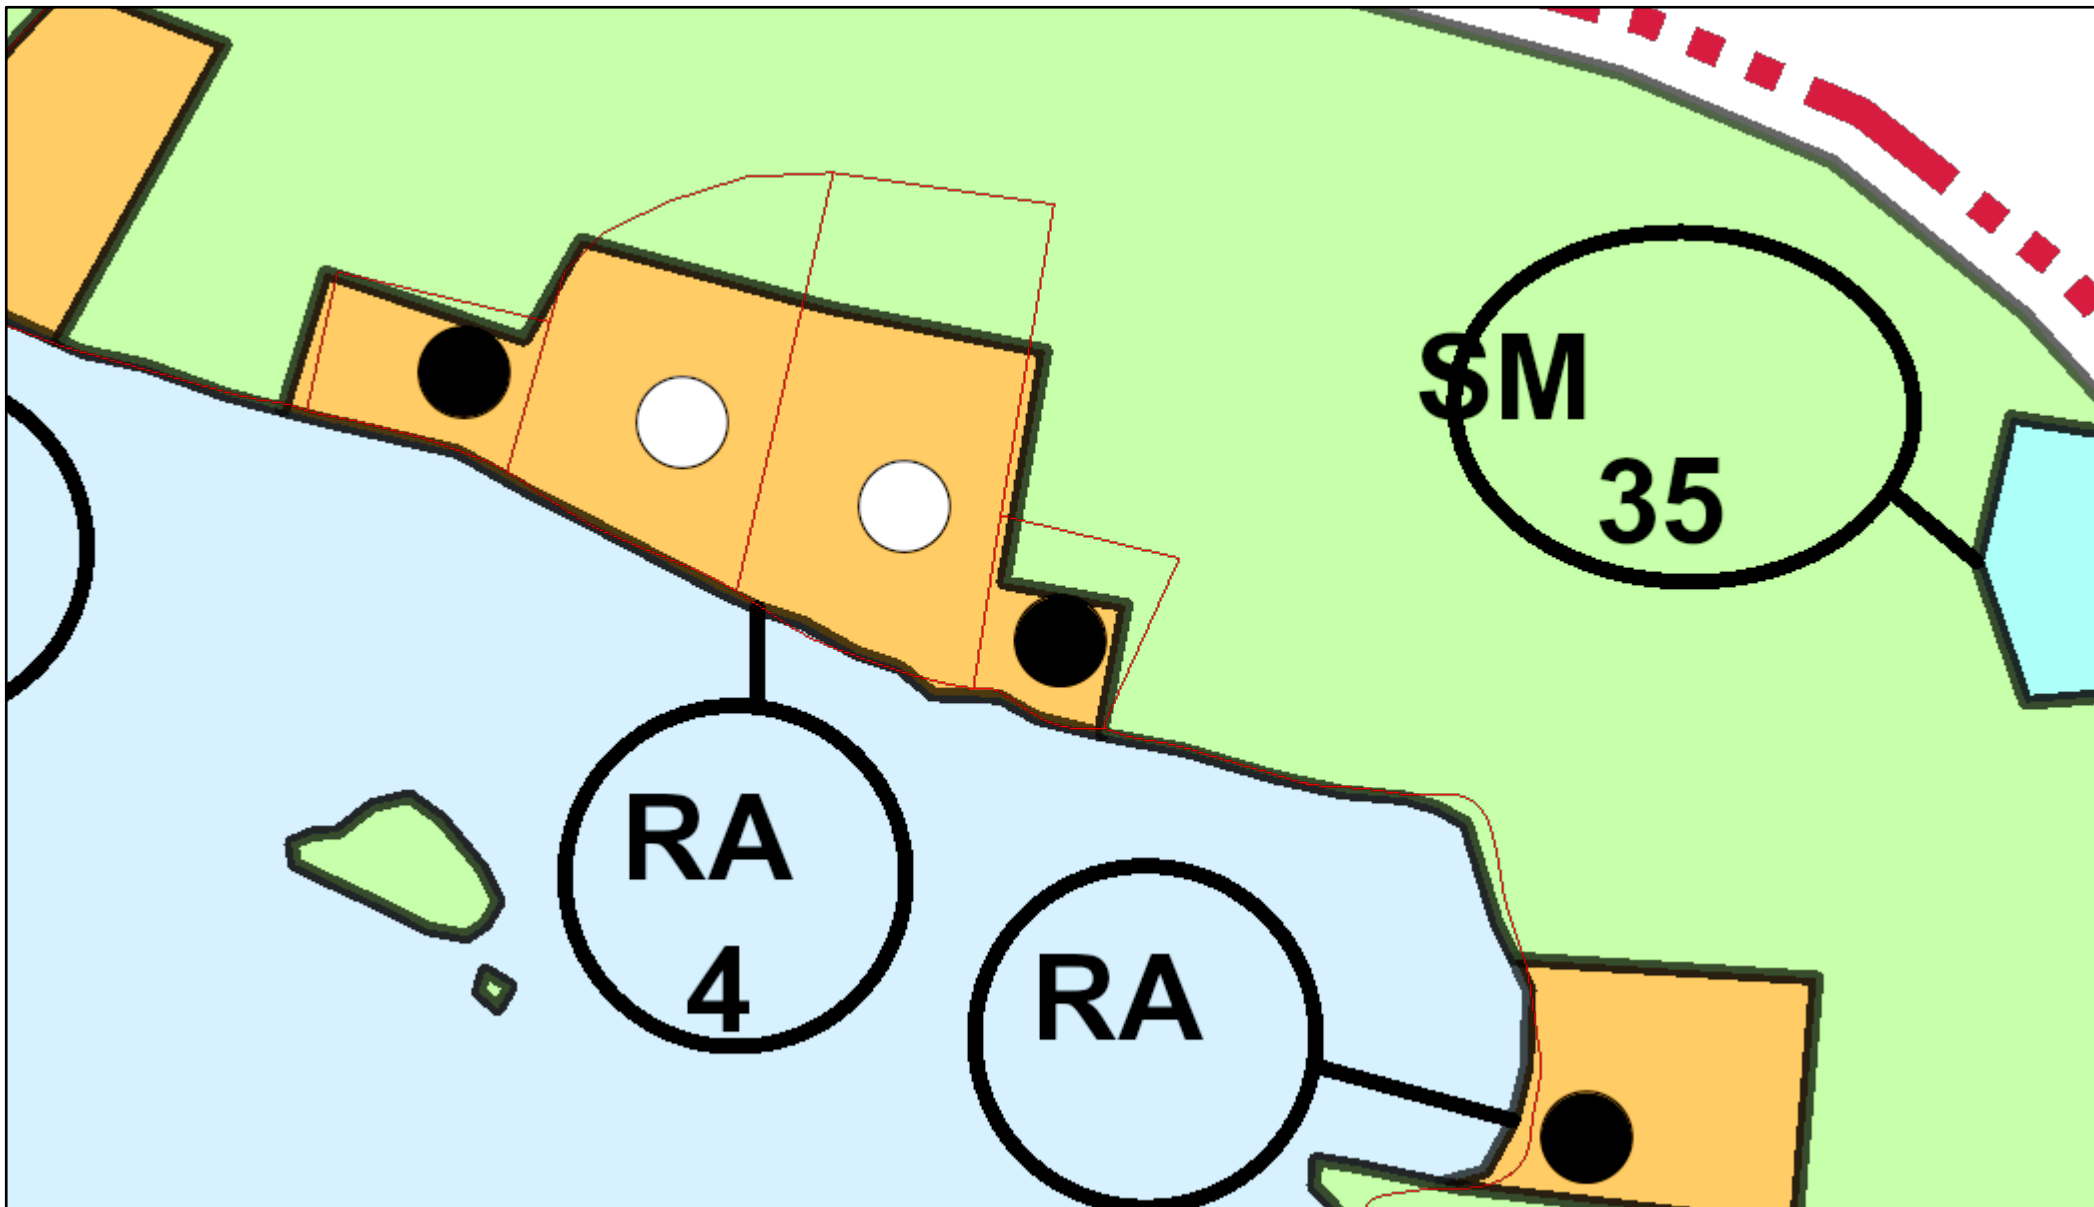

# Ote ajantasakaavan karttapalvelusta

30.5.2023 12.45.27

— kiinteistöraja	AM-1	EH	LYT	RA-1	SL	VV	MAATUVA VESIALUE
Aluevaraus_region	AO	ET	M	RM	SM	V-2	W
<kaikki muut arvot>	AO-1	LP	MA	RM-2	T	Y	MATALIKKO
AM	AP	LV	RA	S	VR	Virtavesialue	

1:2,000