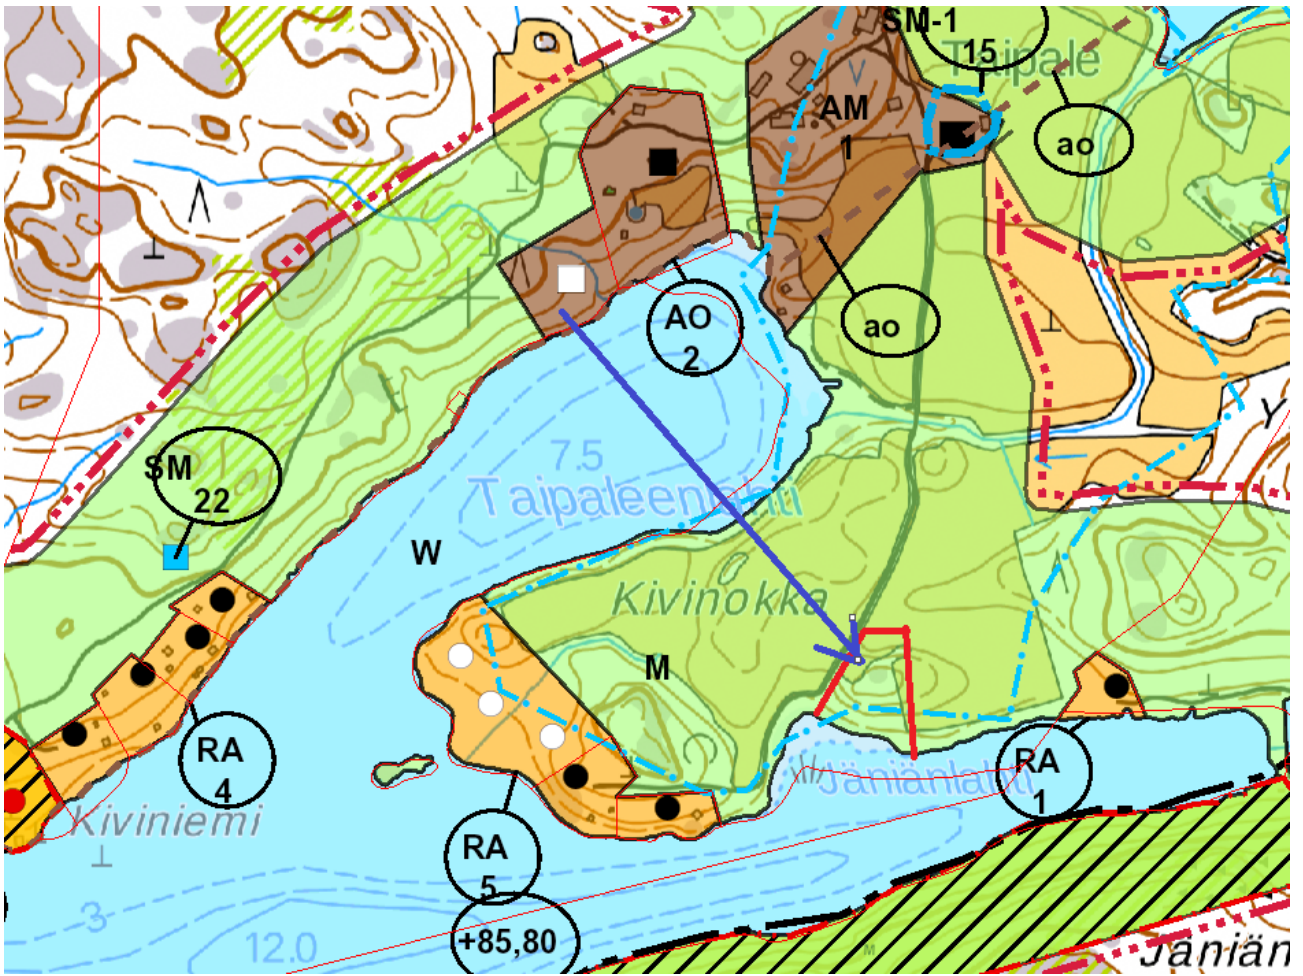

Kohde:

Padustaipale 562-414-1-58

Omakotitalotontin siirto Taipaleenlahden rannalta Jäniänlahden rantaan.

Uusi rakennuspaikka mäen päällä peltoaukea maisemissa.

Näin myös tilan metsäkokonaisuus pysyy yhtenäisenä, kun omakotitalotontti siirretään vähemmän tuottavalle maa-alueelle.

Myös uuden tontin vierestä menee verkkoyhtiön maakaapelointi, jolloin sähköliittymän saanti tontille looginen.

Omakotitalotontin siirto tapahtuu kantatilan sisällä, joka varmaan helpottaa prosessia.

Liitteet:

Liite 1 kartta

Liite 2 Ilmakuva

Terveisin

Liite 1 Padustaipale 562-414-1-58

Liite 2 Ilmakuva