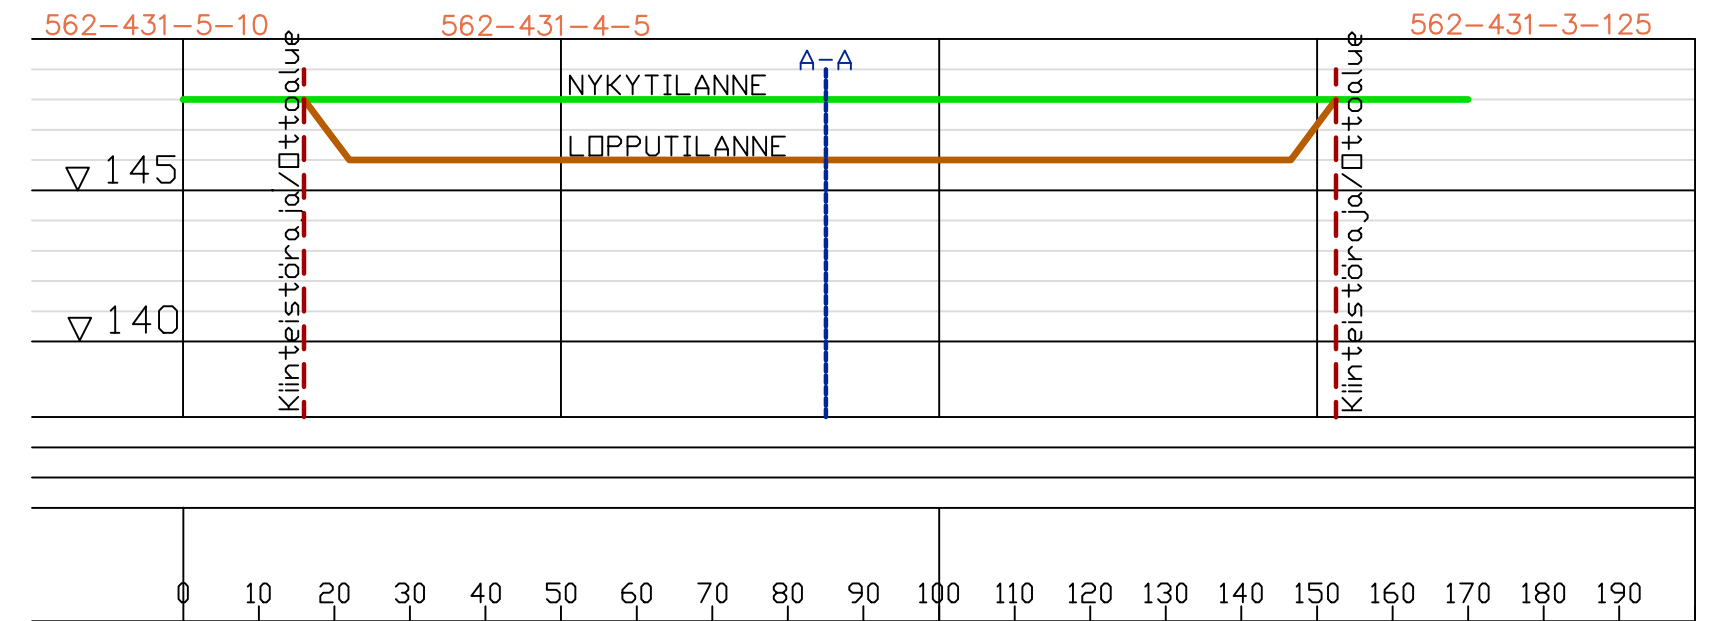

A - A

B - B

C - C

RAKENNUSKOHTEEEN NIMI JA OSOITE KVL-Tekniikka Oy Orivesi Hiekkämäki 562-431-4-5		PIIRUSTUKSEN SISÄLTÖ Leikkaukset A - A, B - B ja C - C	
 YMPÄRISTÖSUUNNITTELU OY Satakunnankatu 22 G 156 33210 TAMPERE, p. 0400 234134	SUUNN. KA	PVM. 21.8.2023	MITTAKAAVA 1:1000 / 1:250
	PIIRT. KA		