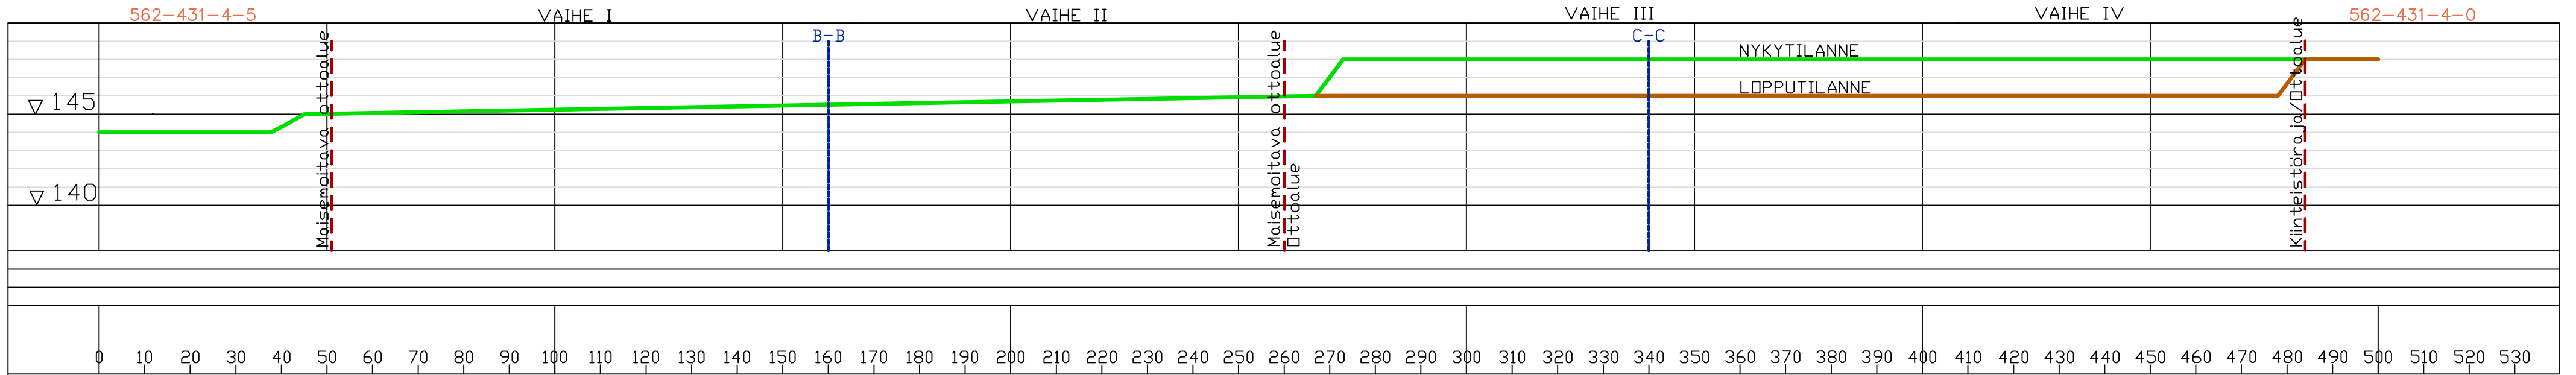

A - A

B - B

C - C

RAKENNUSKOHTEEEN NIMI JA OSOITE KVL-Tekniikka Oy Orivesi Hiekkämäki 562-431-4-5		PIIRUSTUKSEN SISÄLTÖ Leikkaukset A - A, B - B ja C - C	
 YMPÄRISTÖSUUNNITTELU OY Satakunnankatu 22 G 156 33210 TAMPERE, p. 0400 234134	SUUNN. KA	PVM. 21.8.2023	MITTAKAAVA 1:1000 / 1:250
	PIIRT. KA		