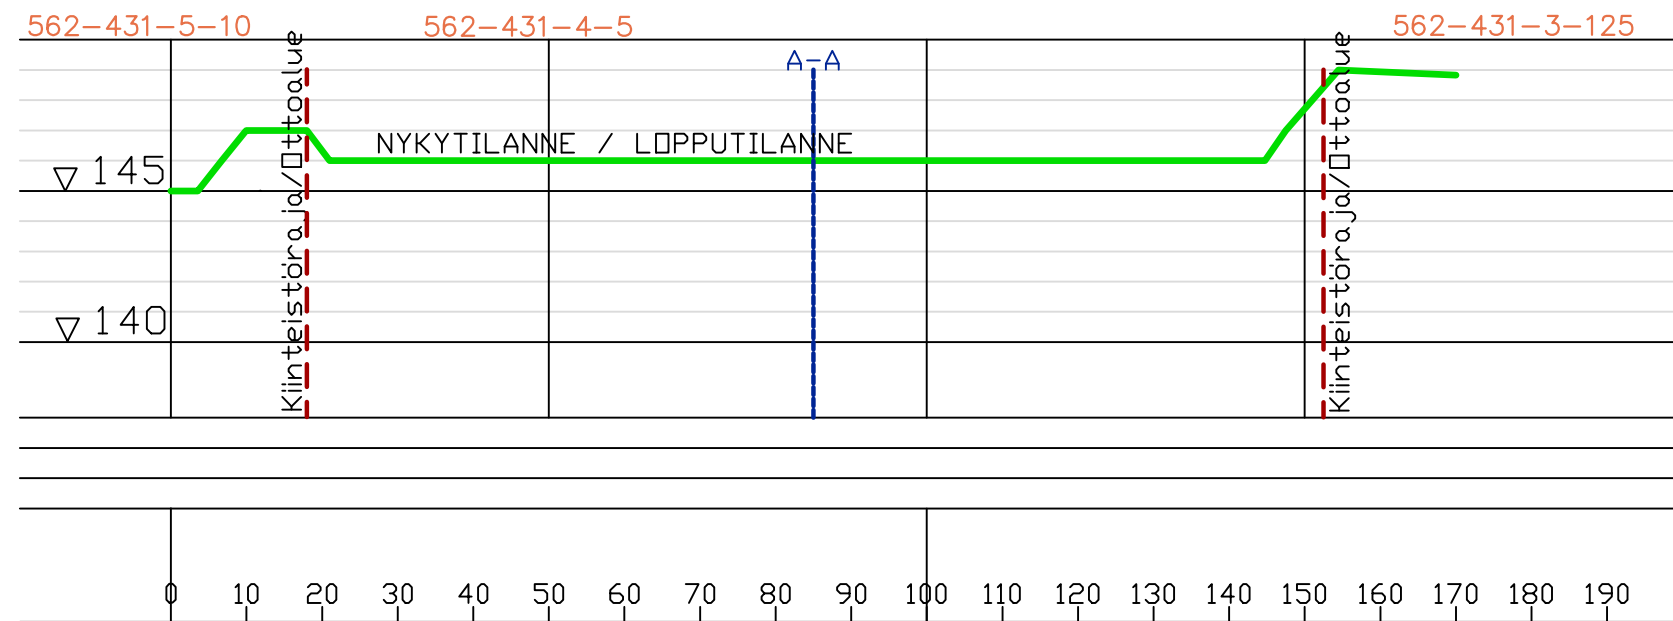

A - A

B - B

C - C

RAKENNUSKOHTEEEN NIMI JA OSOITE KVL-Tekniikka Oy Orivesi Hiekkämäki 562-431-4-5		PIIRUSTUKSEN SISÄLTÖ Leikkaukset A - A, B - B ja C - C	
 YMPÄRISTÖSUUNNITTELU OY Satakunnankatu 22 G 156 33210 TAMPERE, p. 0400 234134	SUUNN. KA	PVM. 21.8.2023	MITTAKAAVA 1:1000 / 1:250
	PIIRT. KA		