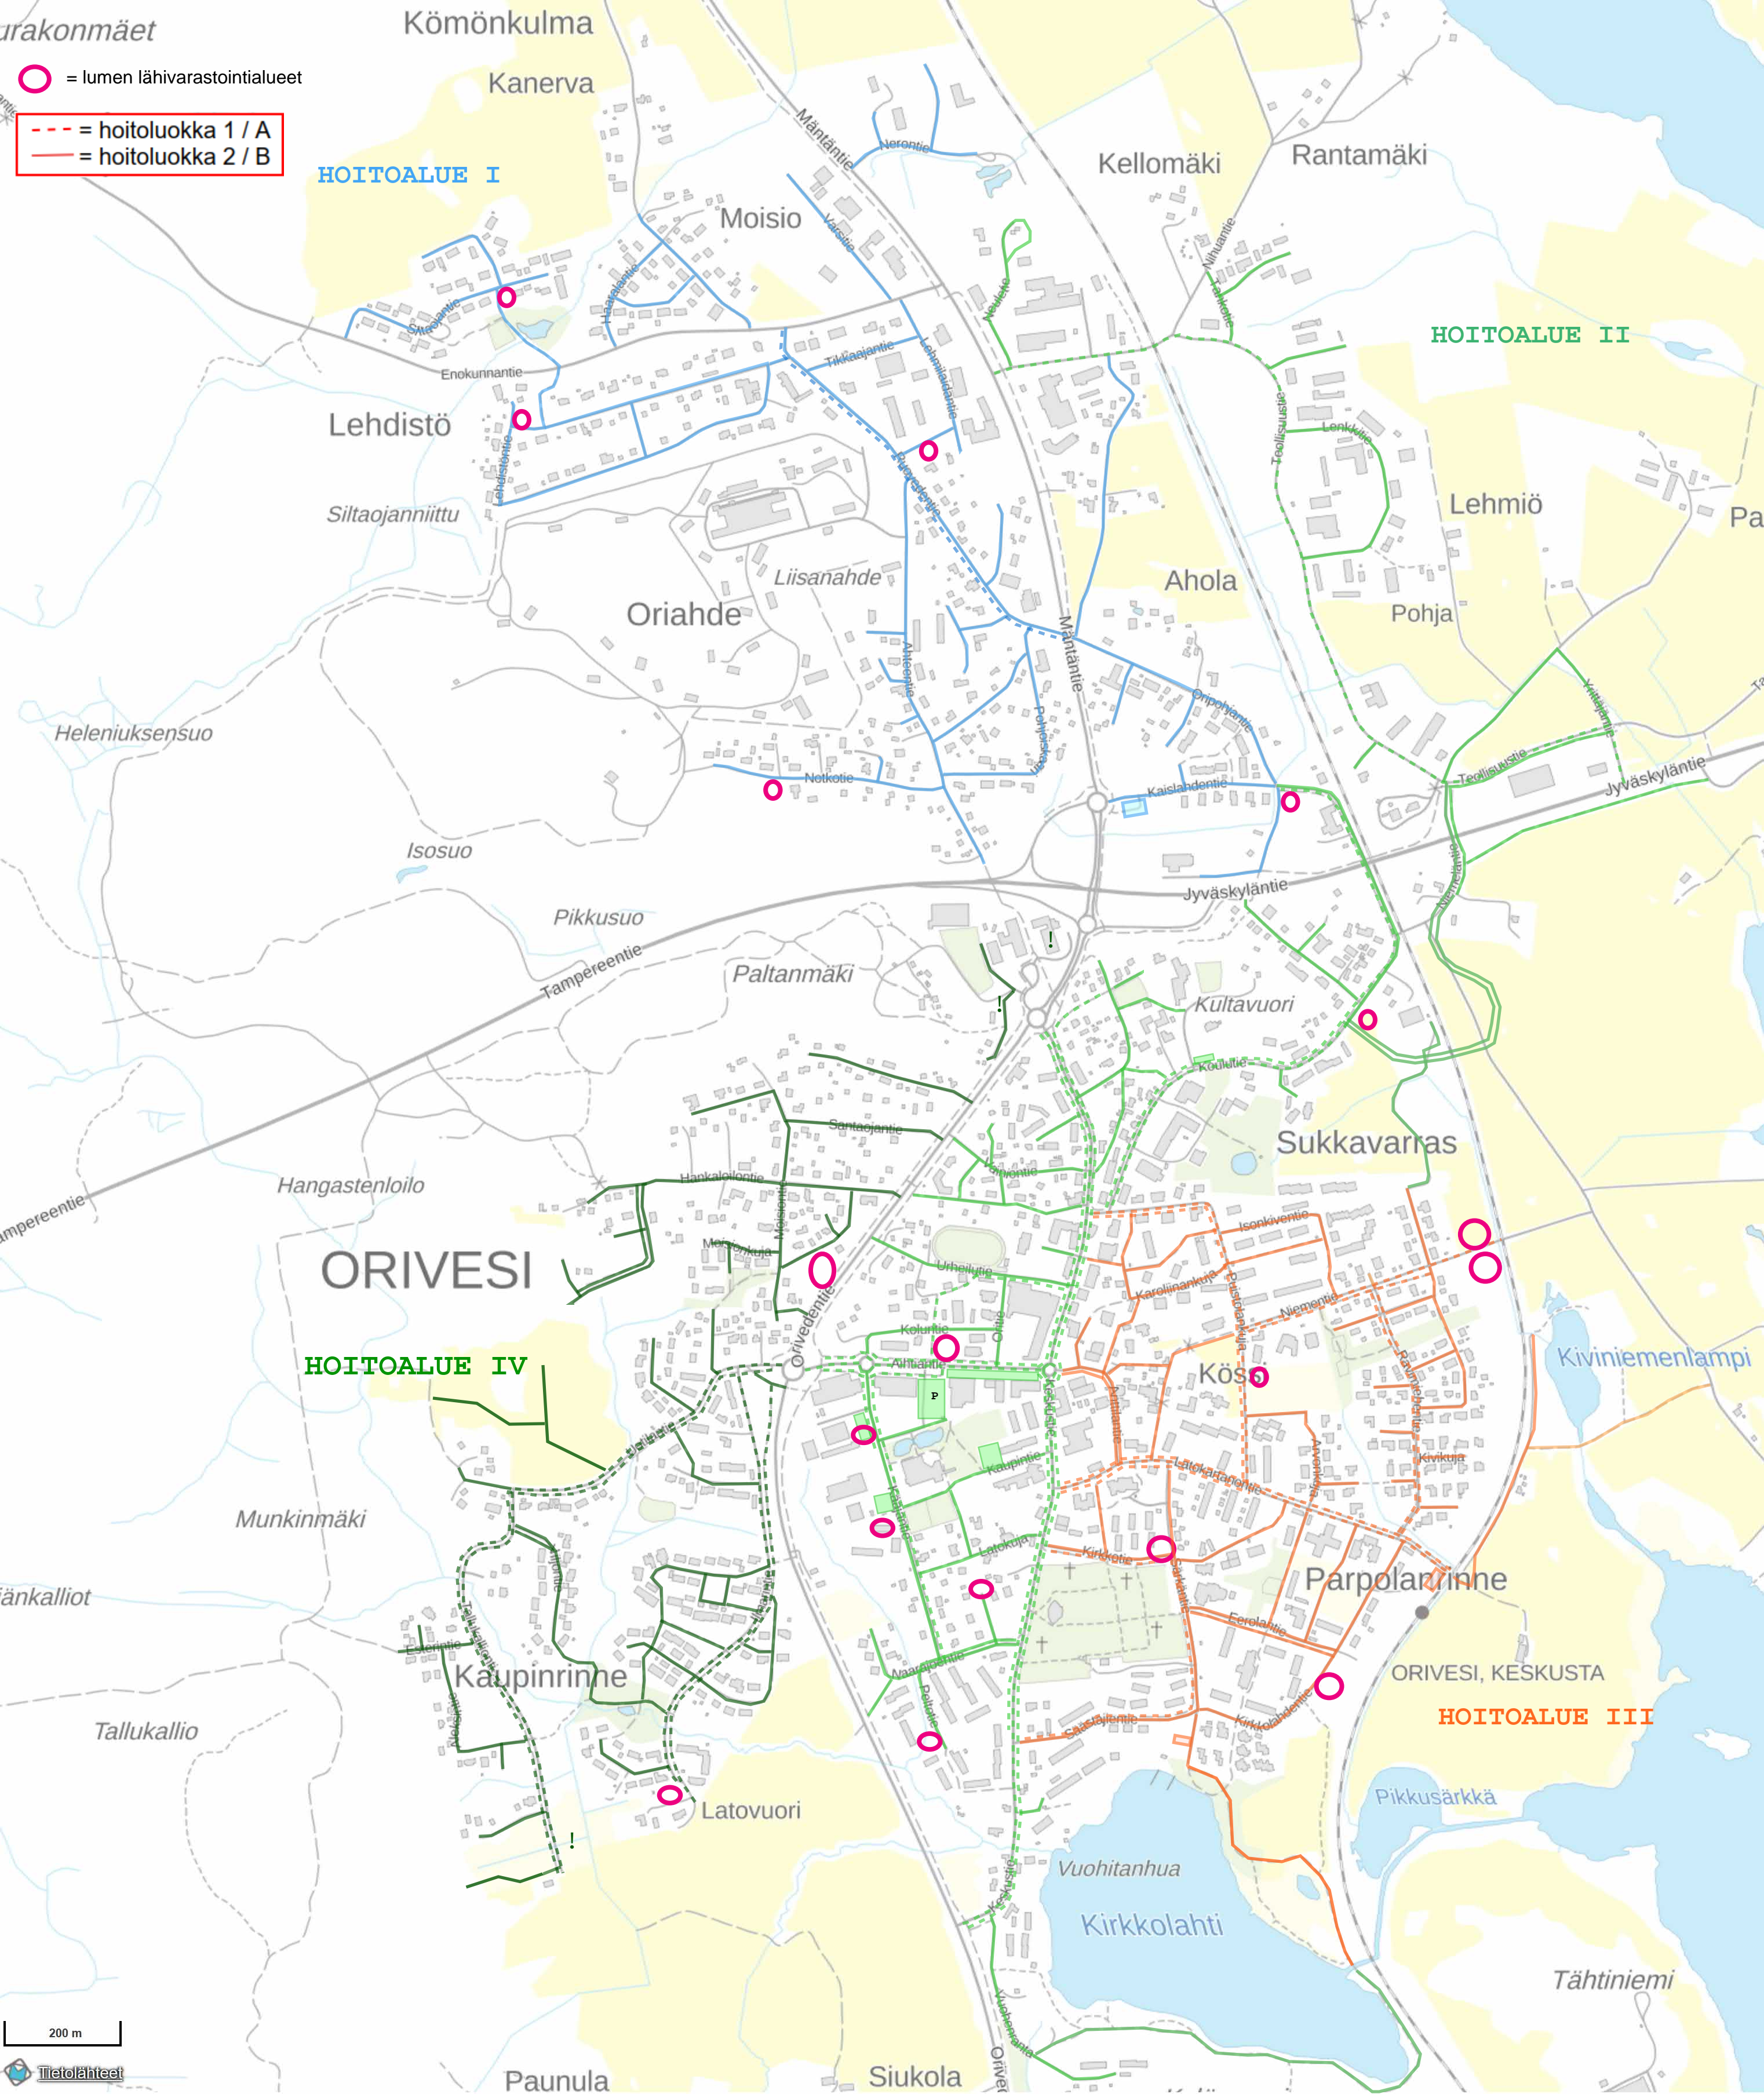

 = lumen lähivarastointialueet

 = hoitoluokka 1 / A
 = hoitoluokka 2 / B

Arakonmäet

Kömonkulma

Kanerva

Kellomäki

Rantamäki

HOITOALUE I

Pohja

Isosuo

Pikkusuo

Paltanmäki

Kultavuori

Sukkavarras

ORIVESI

HOITOALUE IV

Vuohitanhua

Kirkkolahti

Pikkusärkkä

Tähtiniemi

200 m

Paunula

Siukola

Tietolähteet

○ = lumen lähivarastointialueet

--- = hoitoluokka 1 / A

— = hoitoluokka 2 / B

○ = lumen lähivarastointialueet

--- = hoitoluokka 1 / A
— = hoitoluokka 2 / B