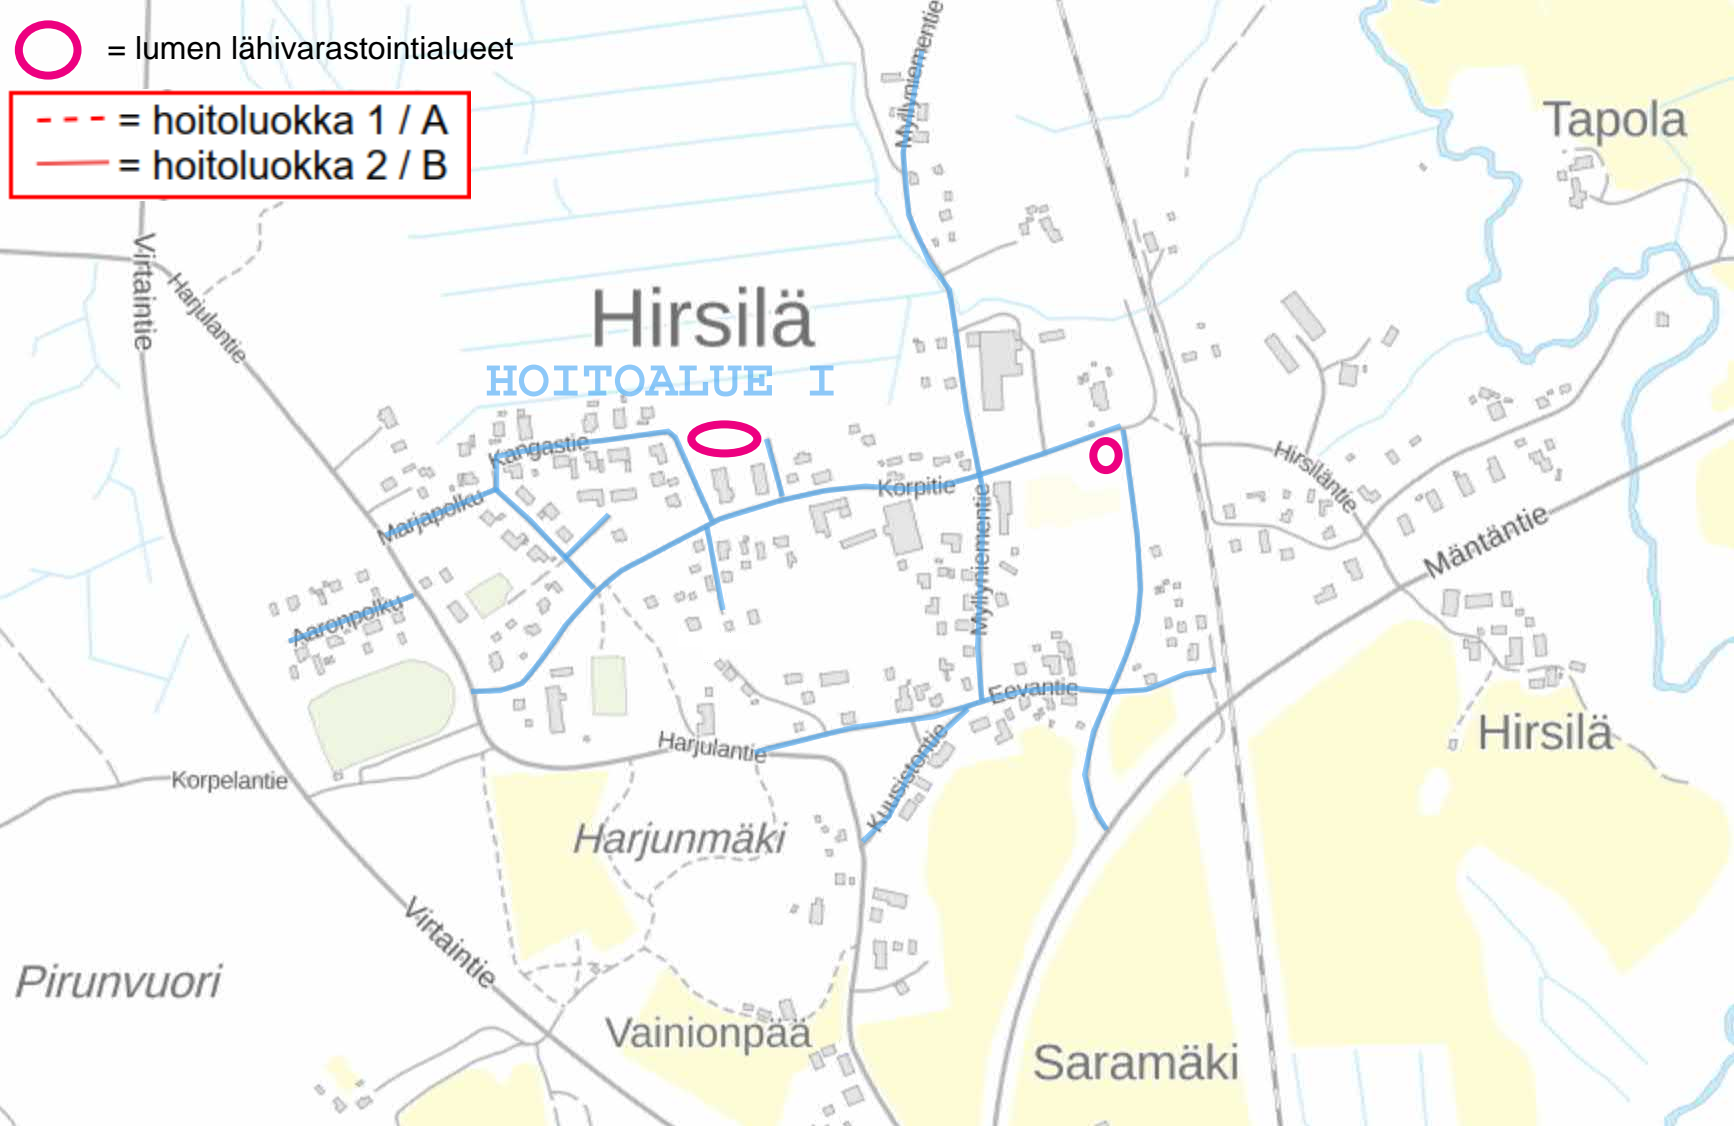

 = lumen lähivarastointialueet

 = hoitoluokka 1 / A
 = hoitoluokka 2 / B

Arakonmäet

Kömonkulma

Kanerva

Kellomäki

Rantamäki

HOITOALUE I

HOITOALUE II

Lehdistö

Oriahde

Ahola

Lehmiö

Heleniuksensuo

Siltaojanniittu

Liisanahe

Pohja

Isosuo

Pikkusuo

Paltanmäki

Kultavuori

Sukkavarras

ORIVESI

HOITOALUE IV

Vuohitanhua

Kirkkolahti

Pikkusärkkä

Tähtiniemi

200 m

Paunula

Siukola

Tietolähteet