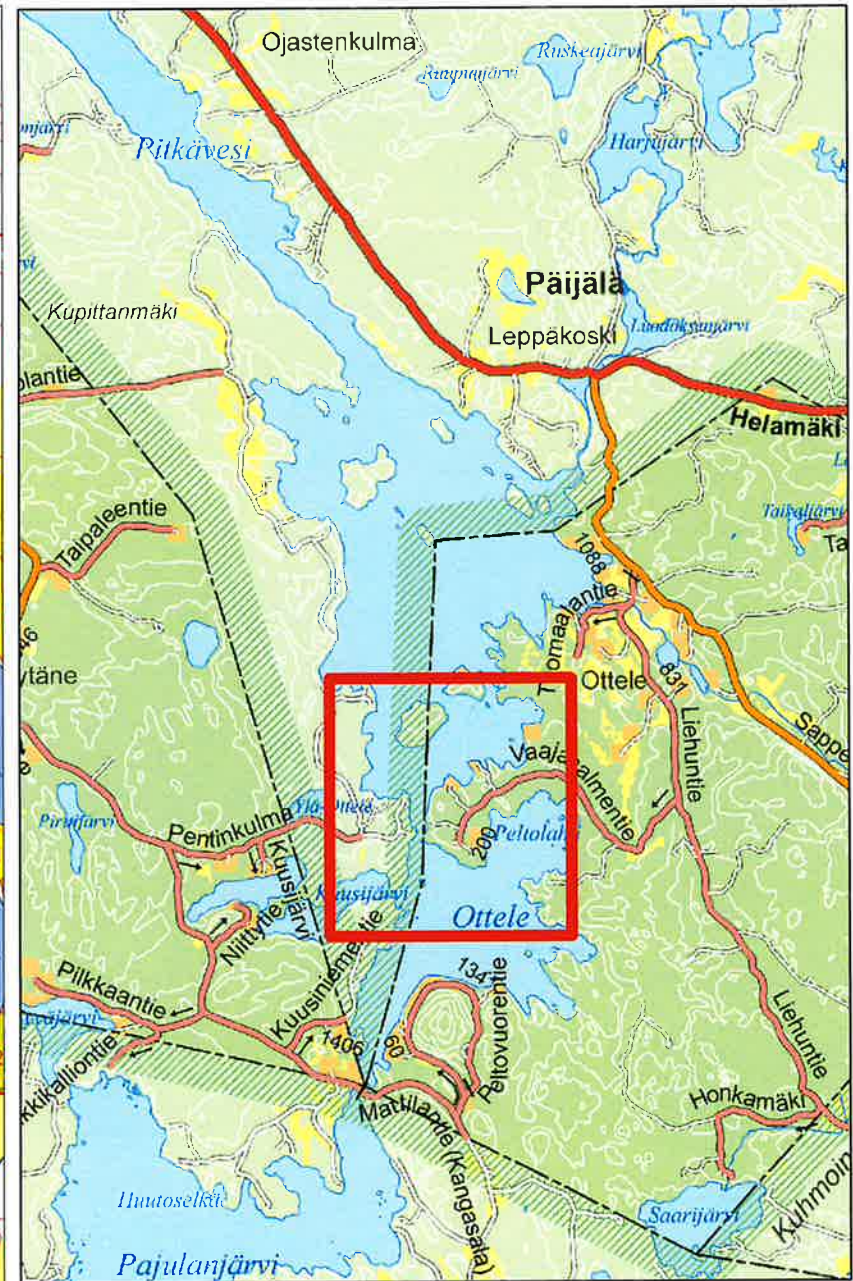

1:9 519

1:50 000

Oriveden kaupunki rakennusvalvonta  
Maastotietokanta MML 2017