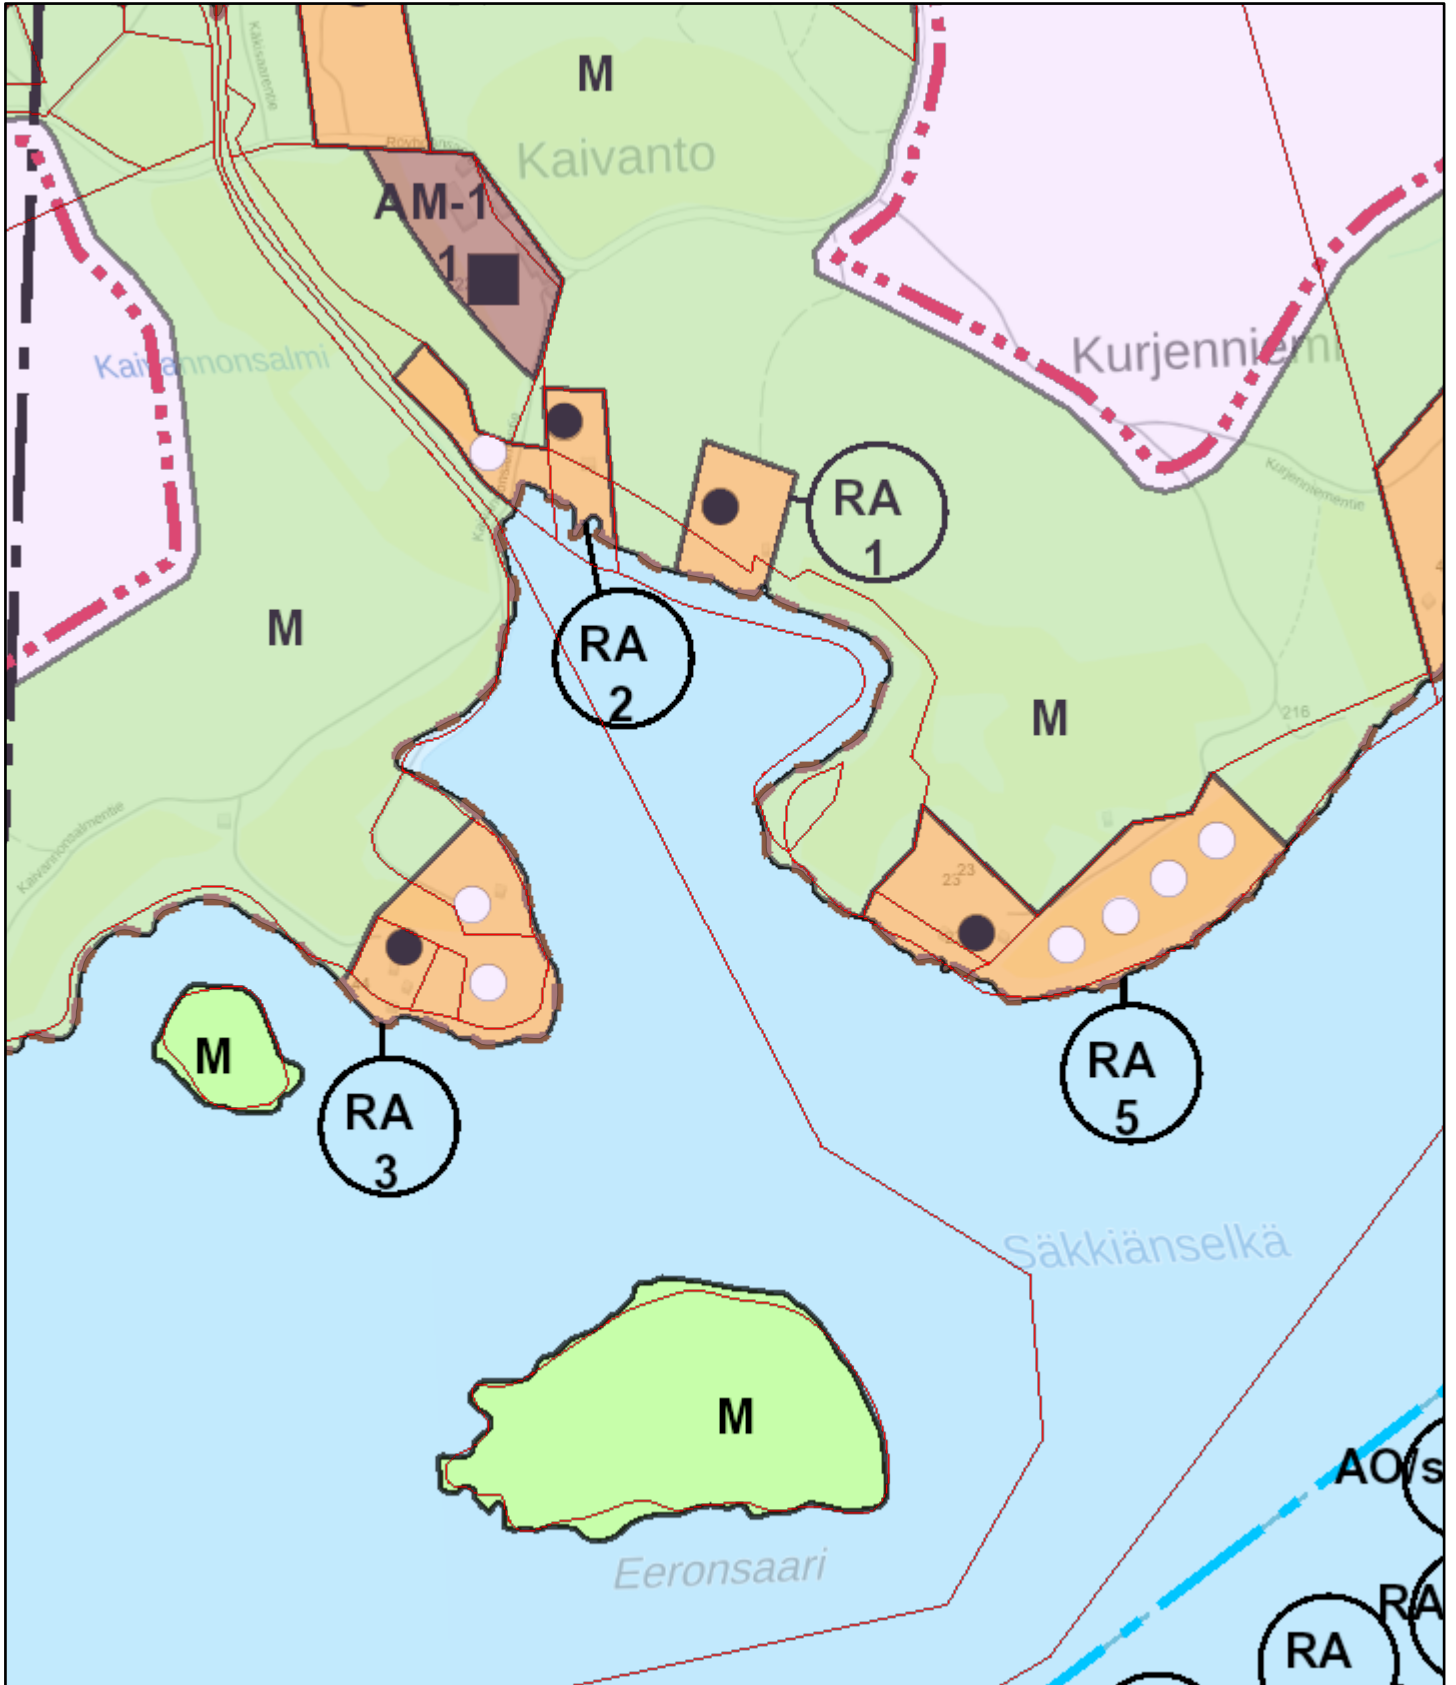

Karttatuloste

19.9.2024 klo 10.57.45

— kiinteistöraja	Teksti-050	MY	VU	Alue
— Kiinteistö	Värialue	MY-1	VV	<all other values>
— Asumisen edullisuusvyöhyke	AM	R	W	EO
— Aluerajaus	AO	RA	s	LV
— Viiva (RAK)	AP	RA/SL	t	M
— (Ei määritelty)	LP	RH	yk	MT
— katko	LT	RV	Aluerajaus	MU
— pistekatko	LV	SL	Piste	MU 1
— tonntti	LYT	VL	<all other values>	MU 2
Teksti (RAK)	M	VR	▲ AO	RA
— (Ei määritelty)	M (s-1)	VR-1	■ RA	SL
Teksti-025	M-1	VR-2	— Viiva	VR
Teksti-035	M-2			W