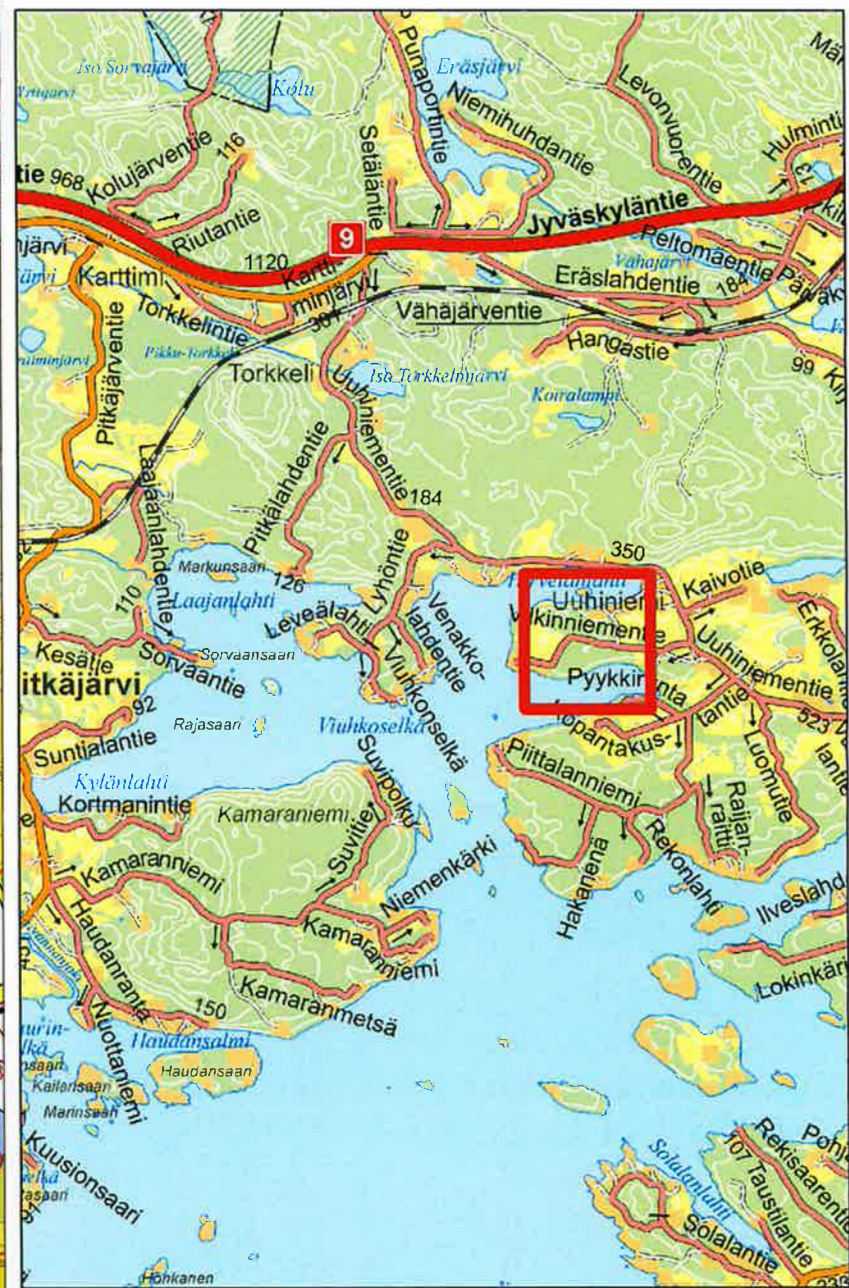

1:5 000

Oriveden kaupunki rakennusvalvonta
Maastotietokanta MML 2017

1:50 000